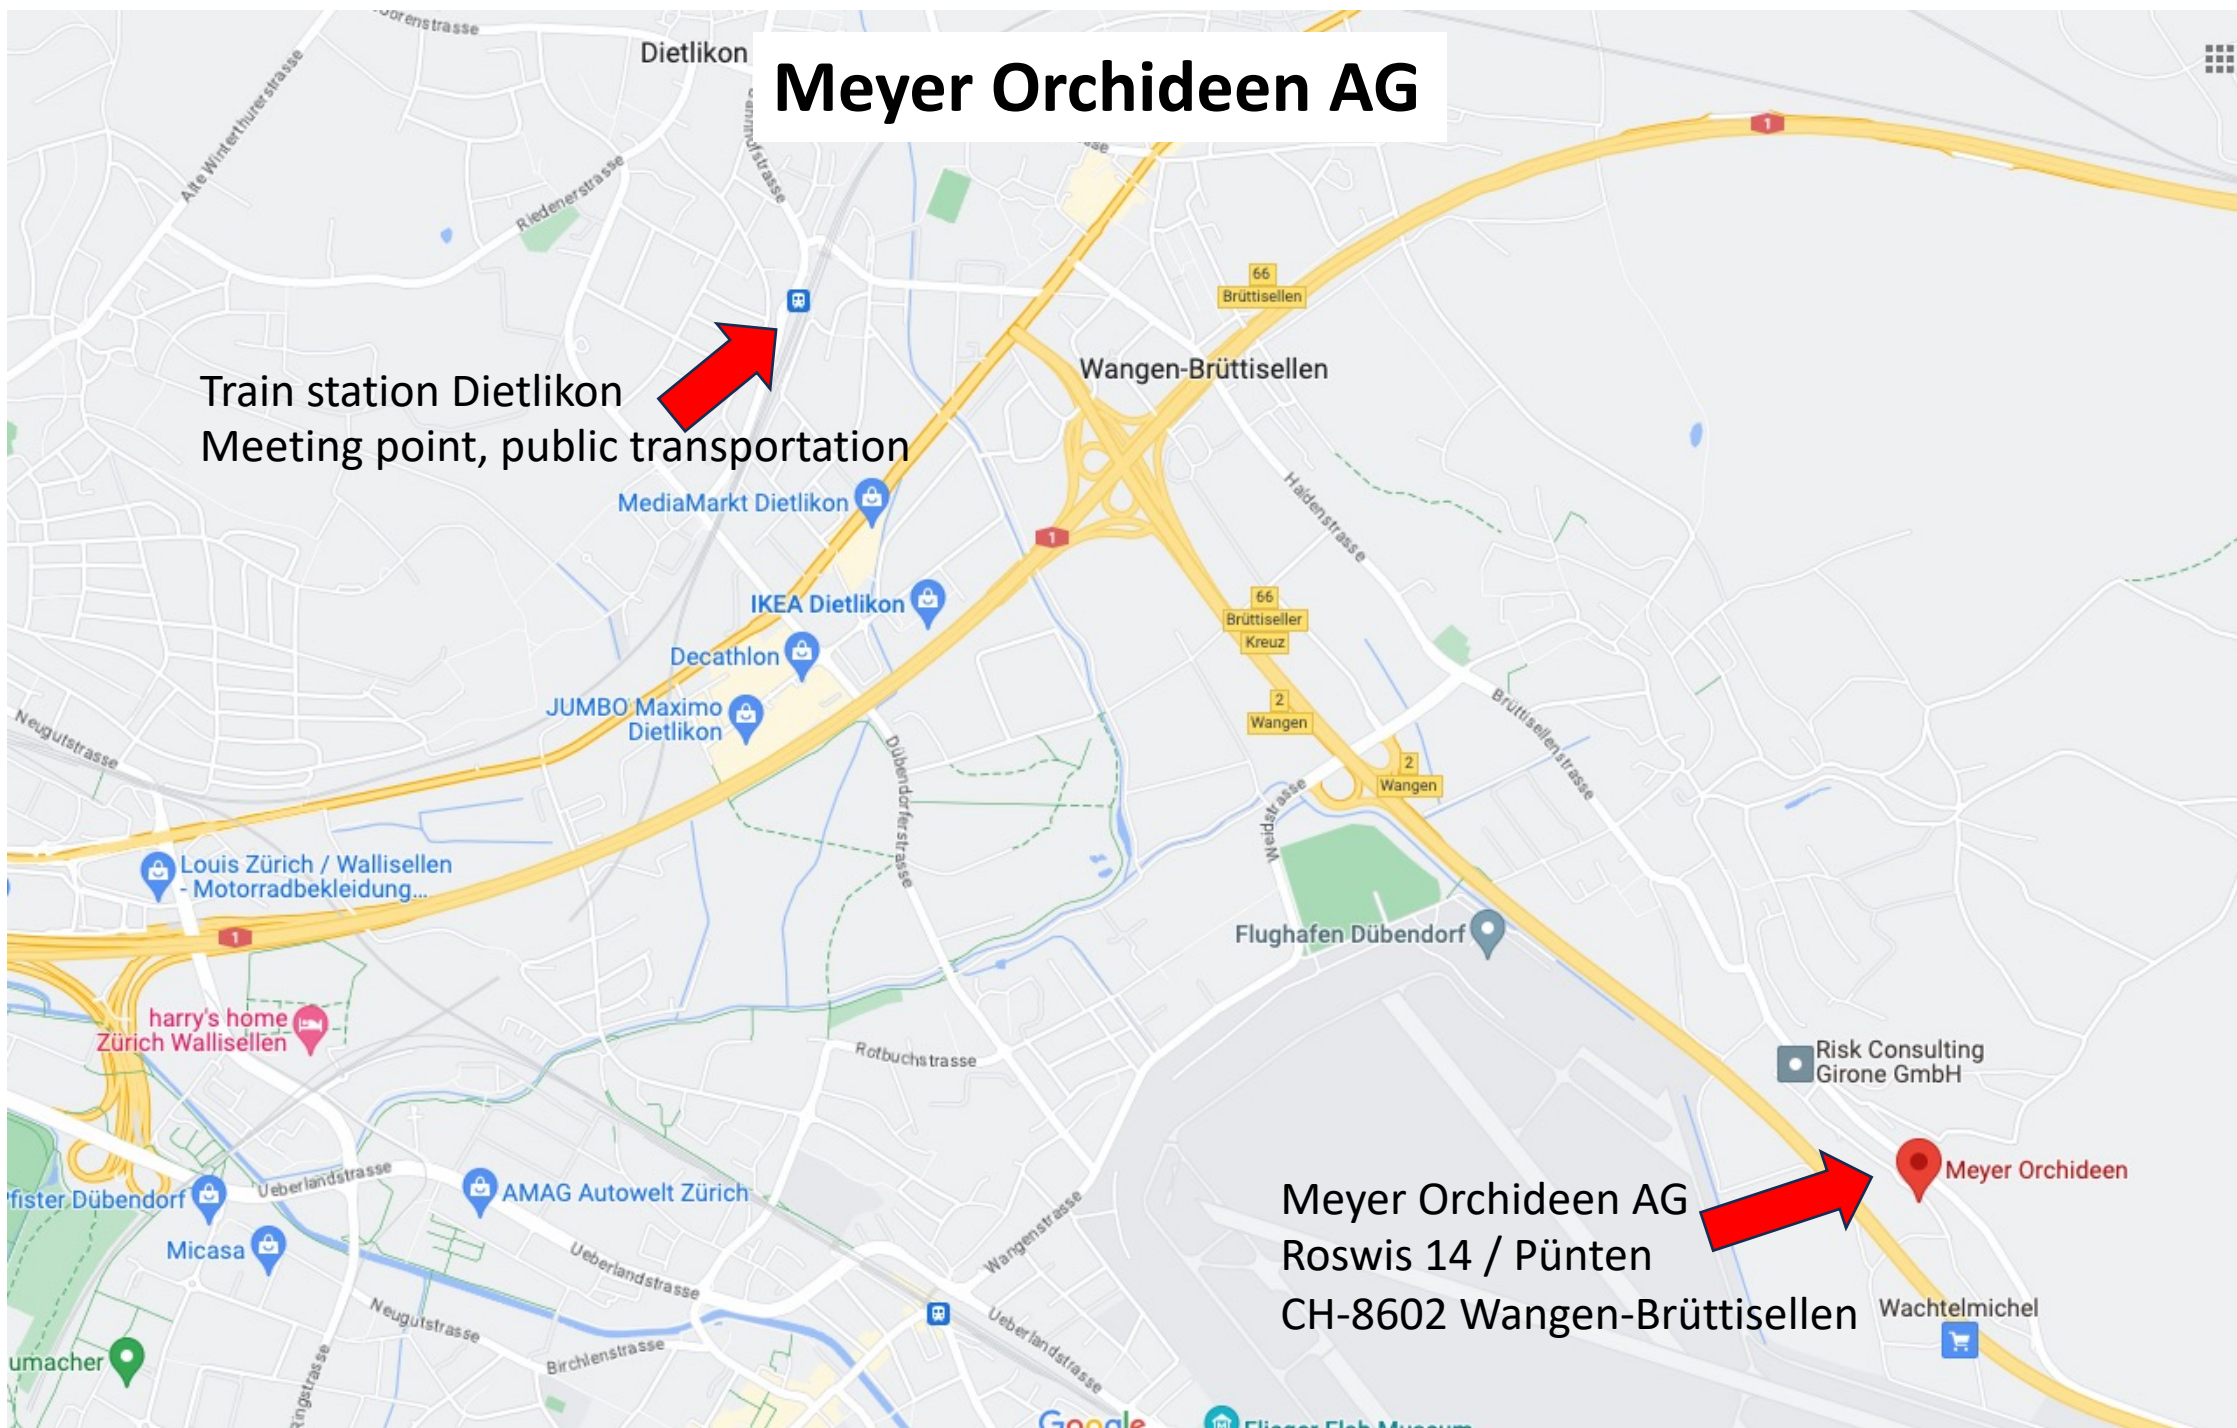

Meyer Orchideen AG

Train station Dietlikon
Meeting point, public transportation

Meyer Orchideen AG
Roswis 14 / Pünten
CH-8602 Wangen-Brüttisellen

ZHAW- IEFE

ZHAW-IEFE, Institut für Energiesysteme und Fluid Engineering

TM Gebäude, Maschinenlabor

Technikumstrasse 9

8400 Winterthur