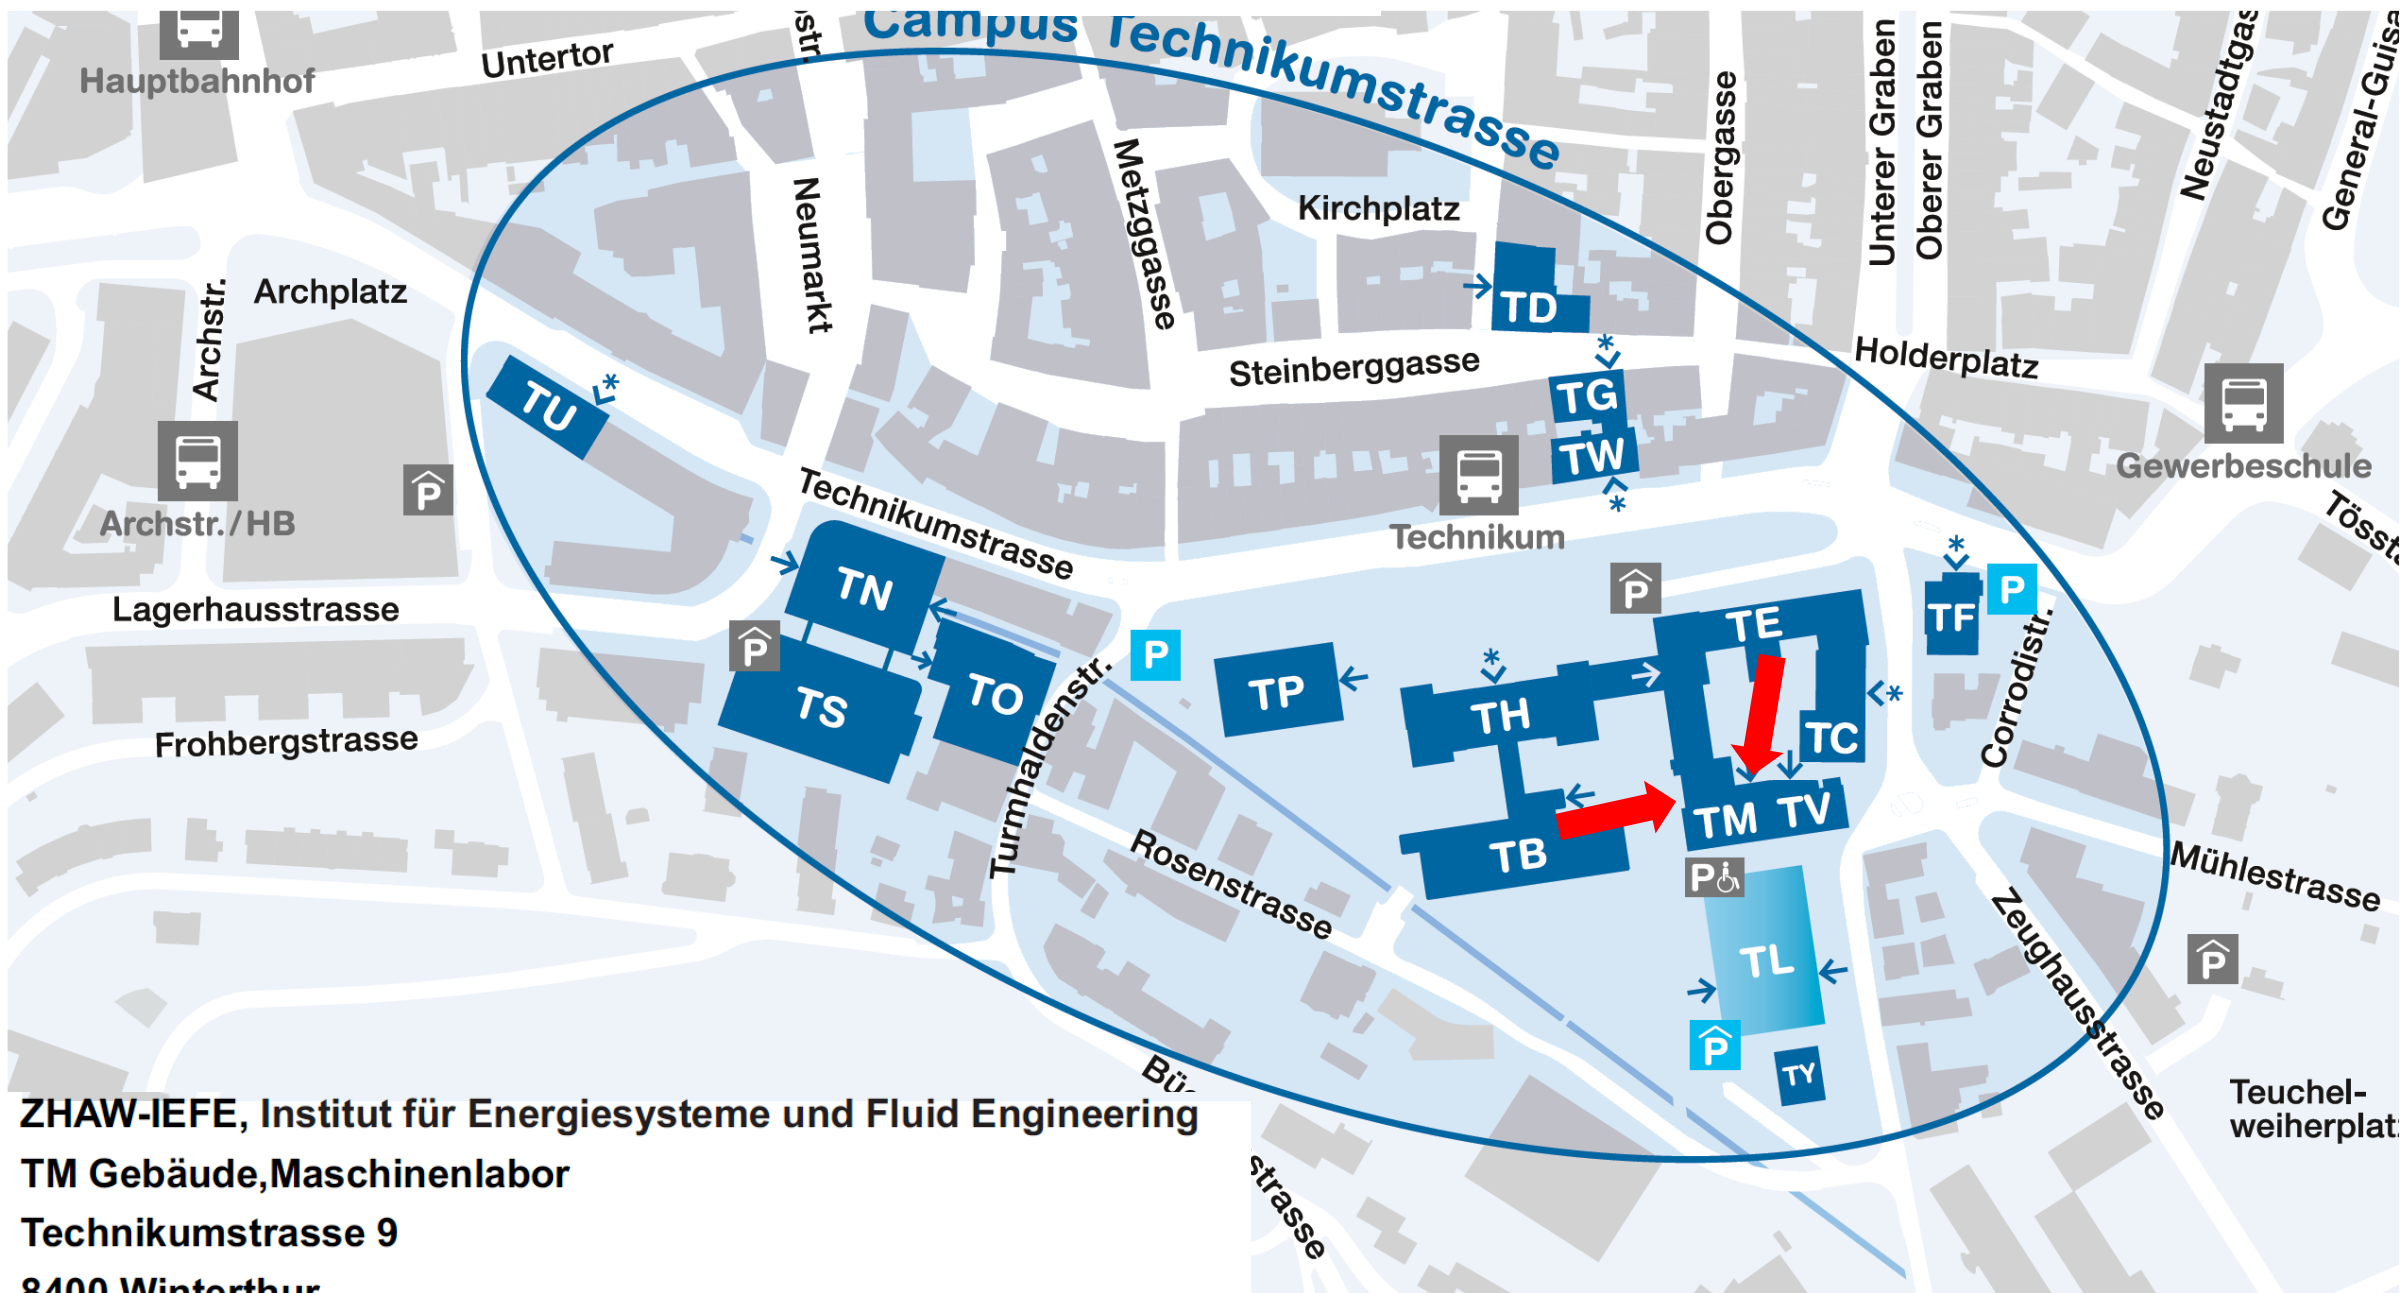

Meyer Orchideen AG

Train station Dietlikon
Meeting point, public transportation

Meyer Orchideen AG
Roswis 14 / Pünten
CH-8602 Wangen-Brüttisellen

ZHAW- IEFE

ZHAW-IEFE, Institut für Energiesysteme und Fluid Engineering

TM Gebäude, Maschinenlabor

Technikumstrasse 9

8400 Winterthur